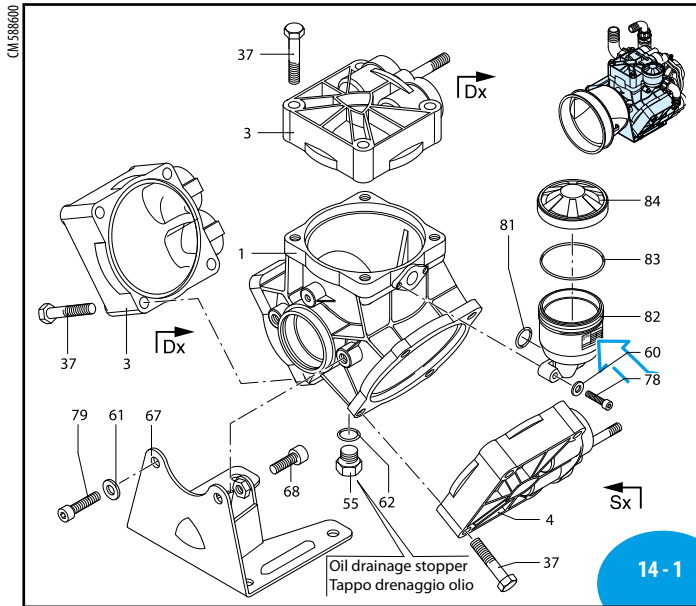

ANNOVIREVERBERI

AR 115 bp - AR 135 bp - AR 115 bp/1000 giri-rpm

14-1