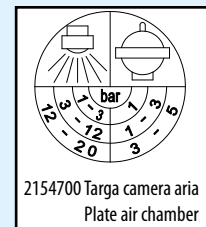

UN990004-BQ

UN990002-IB

Kit	Cod.	Version
Appl. C	1512	SP
Appl. P	1514	2A Ø280mm
Appl. IDM	5350	Ø25mm
	5341	Ø1"
Rid. 1:5,9 x S	1671	Ø3/4"
	1665	Ø1"

Olio utilizzato
Suggested oil

Tipo - Type	Kg
SAE 30	1

MI 91399 ERT