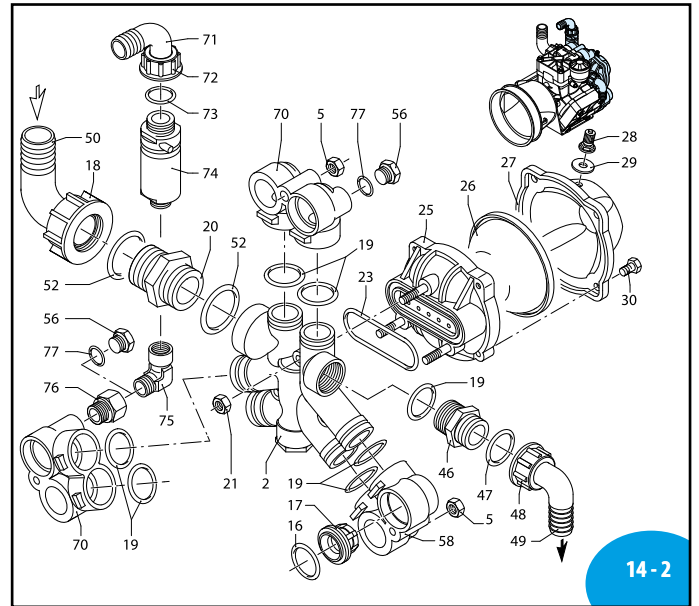

14-2

SL000061-EZ

SL000062-EZ