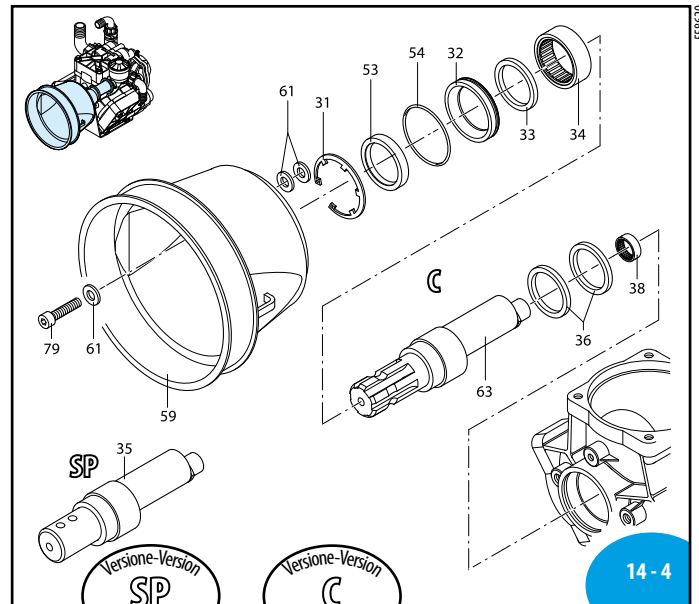

14-4

UN990004-BQ

UN990002-IB

Kit	Cod.	Version
Appl. C	1512	SP
Appl. P	1514	2A Ø280mm
Appl. IDM	5350	Ø25mm
	5341	Ø1"
Rid. 1:5,9 x S	1671	Ø3/4"
	1665	Ø1"