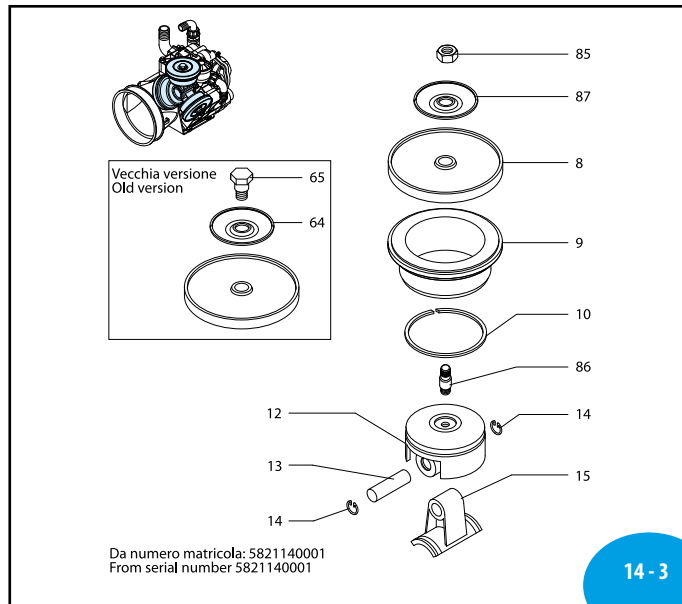

ANNOVIREVERBERI

AR 115 bp - AR 135 bp - AR 115 bp/1000 giri-rpm

14-1

14-2

SL000061-EZ

SL000062-EZ

14-3

14-4

UN990004-BQ

UN990002-IB

Kit	Cod.	Version
Appl. C	1512	SP
Appl. P	1514	2A Ø280mm
Appl. IDM	5350	Ø25mm
	5341	Ø1"
Rid. 1:5,9 x S	1671	Ø3/4"
	1665	Ø1"

Olio utilizzato
Suggested oil

Tipo - Type	Kg
SAE 30	1

MI 91399 ERT